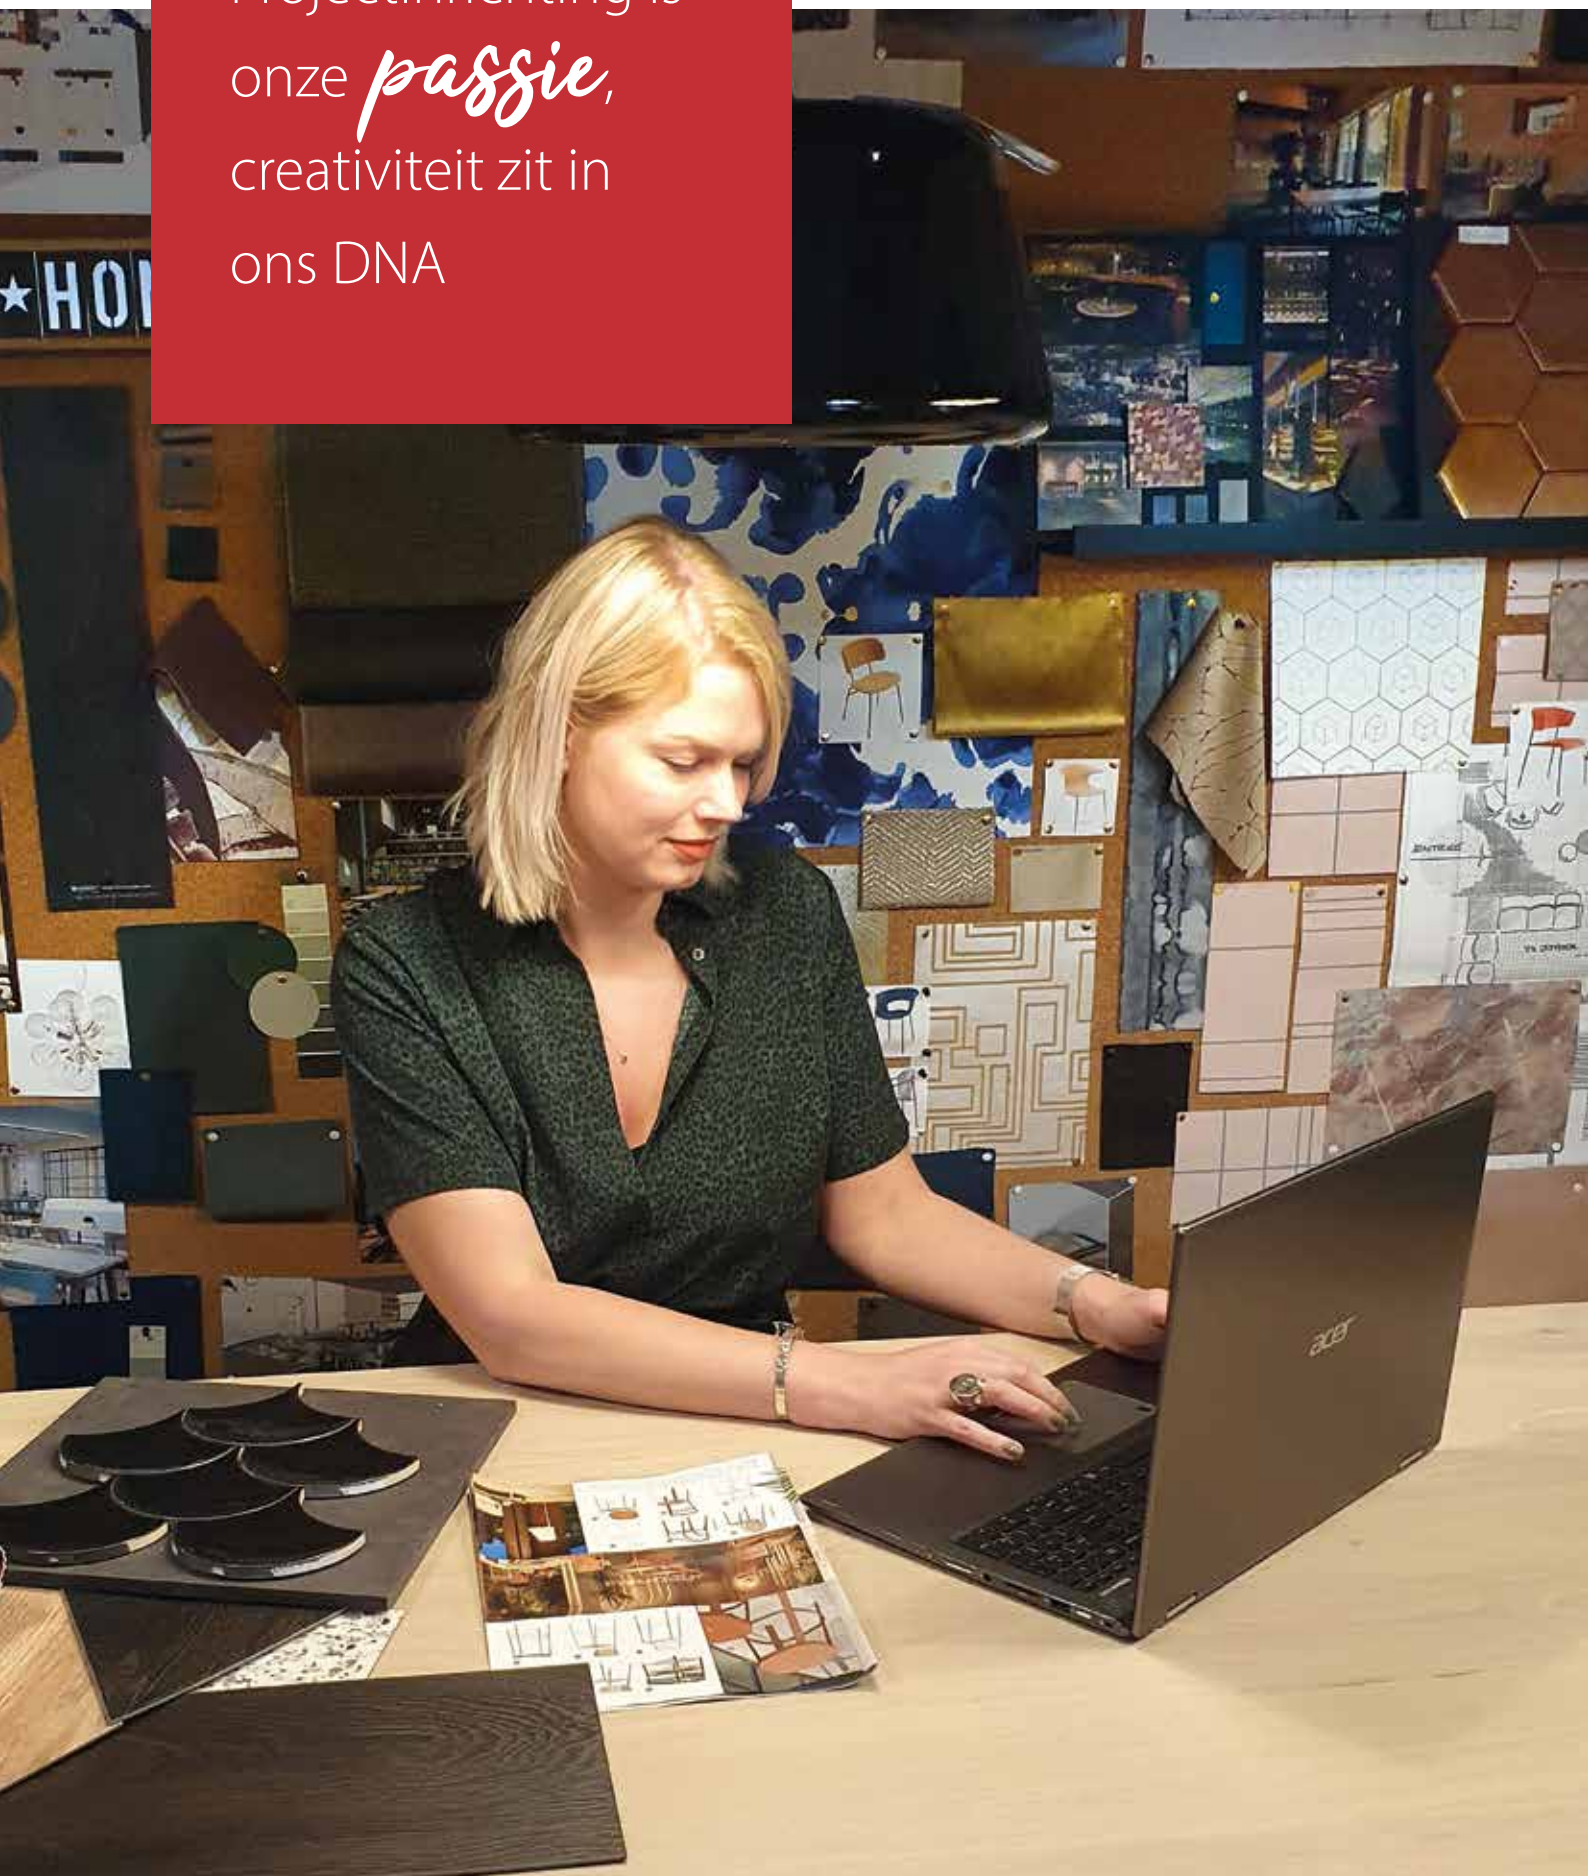

Projectinrichting is
onze *passie*,
creativiteit zit in
ons DNA

Beleving

Binnenkijken bij

Homint ontwerpstudio

Inrichten is mensenwerk. Ieder project is uniek en vraagt om een eigen aanpak. Een perfect uitgekend interieur start met een inspiratiesessie, waarin wij uw wensen vertalen naar een creatief ontwerp. Dit idee werken we helemaal uit, waarbij we in alle facetten van uw inrichting meedenken. Van vloerkeuze, wandbekleding, raamdecoratie, akoestiek en verlichting tot de keuze van het meubilair. **In onze ontwerpstudio brengen wij uw en onze ideeën tot leven. Van eerste ruwe schets tot gedetailleerd 3D-ontwerp van het eindresultaat.**