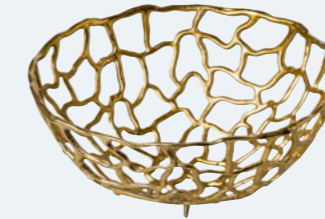

MANGOWOOD CRATE WITH CHALKBOARD
MANBOX 50 x 30 x 20 cm - per 1

**BUFFET
PRESENTATION**

**BUFFET
PRESENTATION**

STEEL BASKETS BLACK
WCC3323Z Ø 33 x 23 cm - per 1
WCC2823Z Ø 28 x 23 cm - per 1
WCC2323Z Ø 23 x 23 cm - per 1

WIRE BASKETS
WCC2527 Ø 12 x 11 cm - per 24
WCC2528 Ø 10 x 9 cm - per 24

BREAD BASKETS BLACK
ELM2020 Ø 20 x 5 cm - per 1
ELM1616 Ø 16 x 5 cm - per 1

STEEL BASKETS GOLD
WCC3323W Ø 33 x 23 cm - per 1
WCC2823W Ø 28 x 23 cm - per 1
WCC2323W Ø 23 x 23 cm - per 1