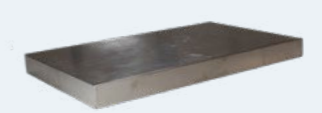

available in March 2025

GASTRONORM COOLING SOLUTIONS

NEW

BUFFET TRAY WHITE GN
403001 1/3 32,1 X 17,3 X 6,5 cm / per 1
403000 1/2 32,1 X 26,2 X 6,5 cm / per 1

BUFFET TRAY BLACK GN
403011 1/3 32,1 x 17,3 x 6,5 cm / per 1
403010 1/2 32,1 x 26,2 x 6,5 cm / per 1

BUFFET TRAY VINTAGE GN
ELM3226V 1/2 32,5 x 26,5 x 6,5 cm / per 1

COOLING PACK GN
CP3226 1/2 32,5 X 26,5 X 4,5 cm / per 1
CP5332 1/1 53 X 32,5 X 4,5 cm / per 1

BUFFET TRAY GN 1/2
WCC352912 1/2 35 x 29 x 12 cm / per 1