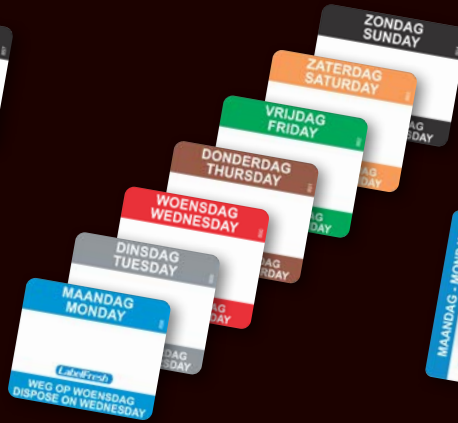

EASY

Rol 500 Codelabel klein

- 532384 • mawegopwo
- 532385 • diwegopdo
- 532386 • wowegopvr
- 532387 • dowegopza
- 532388 • vrwegopzo
- 532389 • zawegopma
- 532390 • zowegopdi

BE 6 stuks