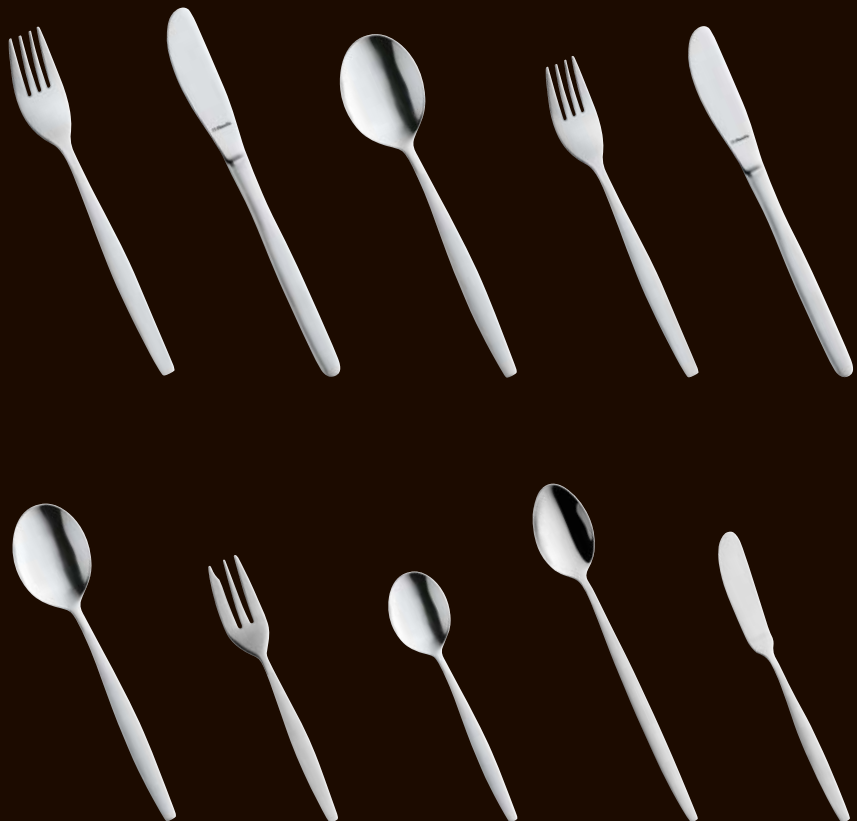

134963 • BE 12 stuks

8330 VENUS

Bestekmodel Venus van Amefa combineert klassieke ronde vormen met een hedendaagse look en feel. Het is gemaakt van hoogwaardig 18/10 roestvrij edelstaal en heeft een dikte van 3mm.