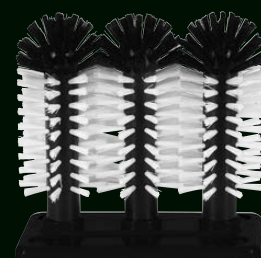

Spoelborstel 3 borstels

517934 • kunststof voet
BE 1 stuk