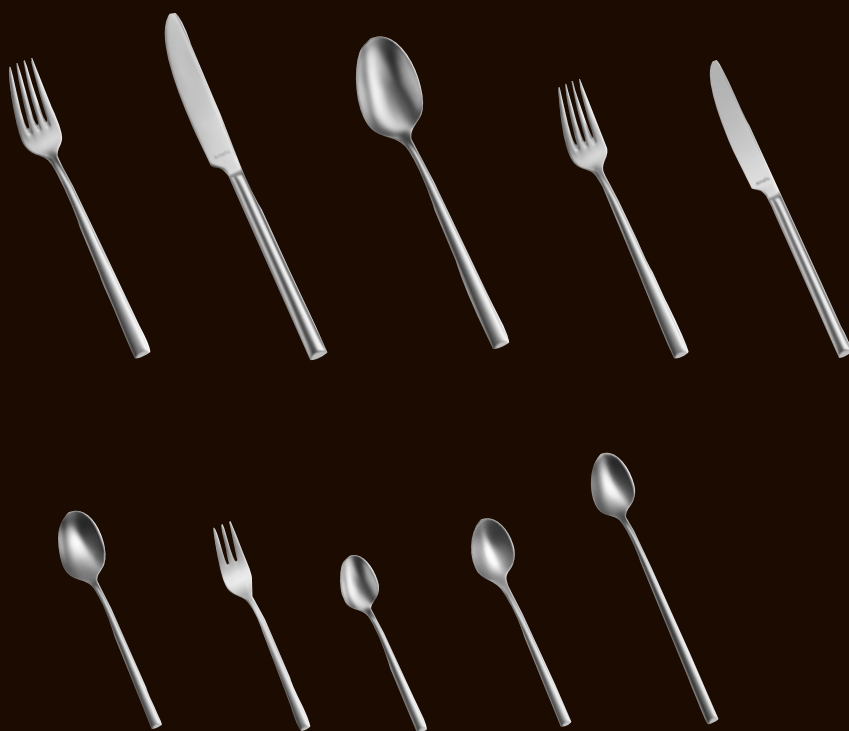

Tafelvork

535329 • BE 12 stuks

Tafelmes

535328 • BE 12 stuks

Tafellepel

535330 • BE 6 stuks

Dessertvork

535332 • BE 12 stuks

Dessertmes

535331 • BE 12 stuks

Dessertlepel

535333 • BE 12 stuks

Koffielepel

535334 • BE 12 stuks

Theelepel

535335 • BE 6 stuks

Gebaksvork

535336 • BE 6 stuks

Sorbetlepel

535337 • BE 6 stuks