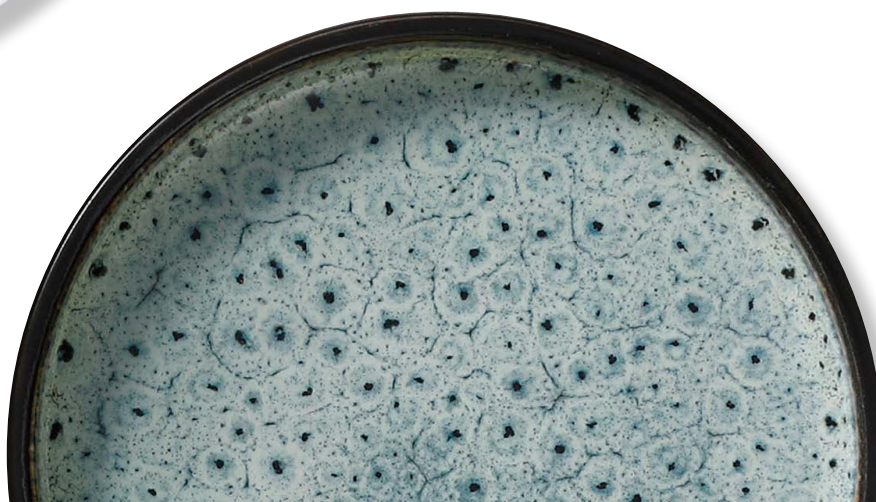

DIT IS EEN UITGAVE VAN

WEGTER

wegterbrands.com

V8.0222