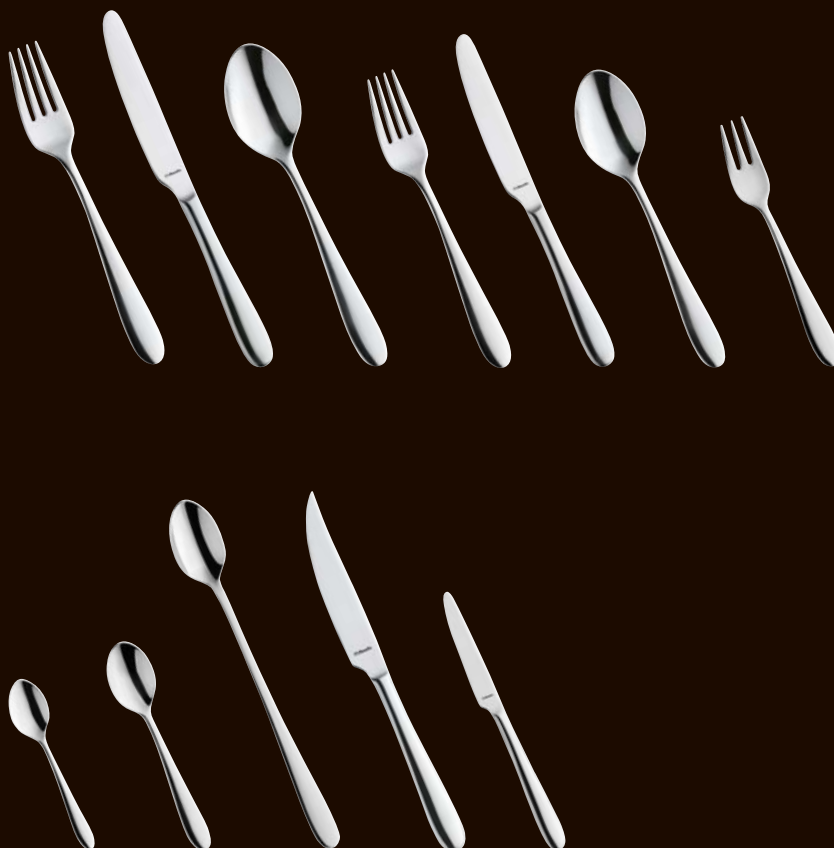

Fruit-/cocktailmes

511014 • BE 12 stuks