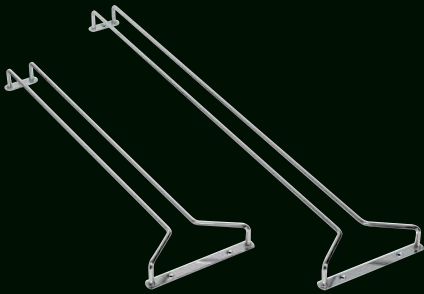

515091 • 39 cl • set 6
BE 1 set

Champagne flûte

515466 • 23 cl • set 6
BE 1 set

Kelnermes

527783 • zwart
BE 1 stuk

Wijnkoeler

531992 • koper
BE 1 stuk

Glazenrek chrom