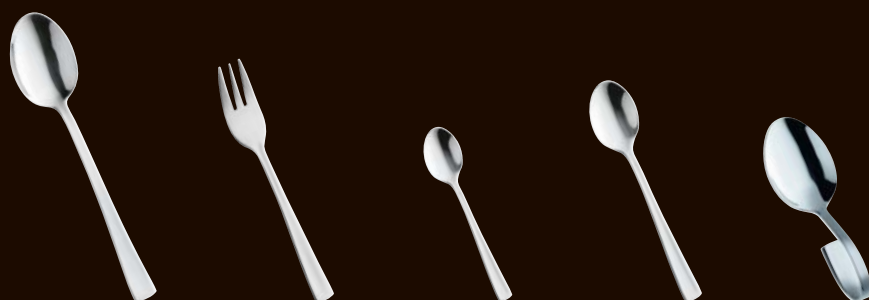

1824 ATLANTIC

Het Atlantic model heeft simpele, maar stijlvolle lijnen. Een modern ontwerp dat past bij elke gelegenheid. Het bestek heeft een hoogglans afwerking.

- 18/10 Chroomnikelstaal
- Hoogglans
- Dikte 2,5 mm

Tafelvork

134848 • BE 12 stuks

Tafelmes

134847 • BE 12 stuks

Tafellepel

132714 • BE 12 stuks

Dessertvork

147152 • BE 12 stuks

Dessertmes

147150 • BE 12 stuks

Dessertlepel

147153 • BE 12 stuks

Gebakvork

502503 • BE 12 stuks

Theelepел

503220 • BE 12 stuks

Koffielepel

501551 • BE 12 stuks

Sorbetlepel

511997 • BE 12 stuks

Gebakscup

512896 • BE 6 stuks

Steakmes

513974 • BE 12 stuks

Fruit-/cocktailmes

511996 • BE 12 stuks

Cocktaillepel

515336 • BE 12 stuks

Amuselepel

132104 • BE 6 stuks