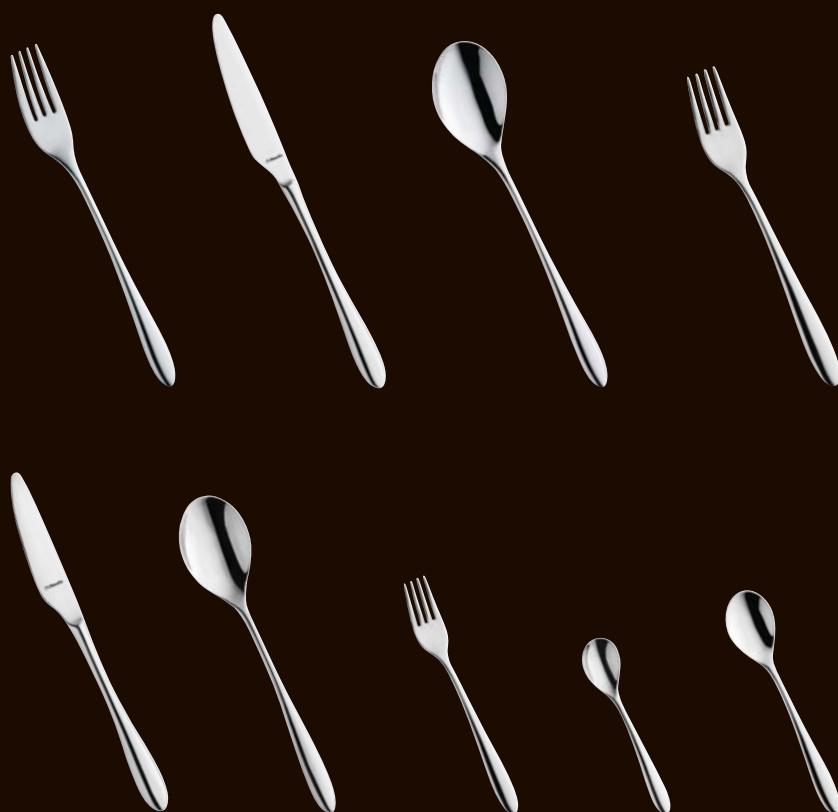

Tafelvork

512833 • BE 12 stuks

Tafelmes

512832 • BE 12 stuks

Tafellepel

512834 • BE 12 stuks

Dessertvork

512835 • BE 12 stuks

Dessertmes

512836 • BE 12 stuks

Dessertlepel

513617 • BE 12 stuks

Gebakvork

513619 • BE 12 stuks

Theelepел

515799 • BE 12 stuks

Koffielepel

513618 • BE 12 stuks