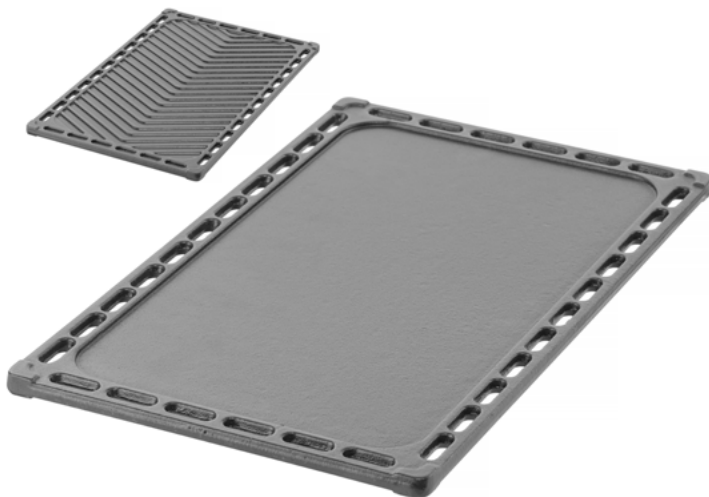

GIETIJZEREN BAKPLAAT GN 1/1

325x530 mm
932001

€ 57,50