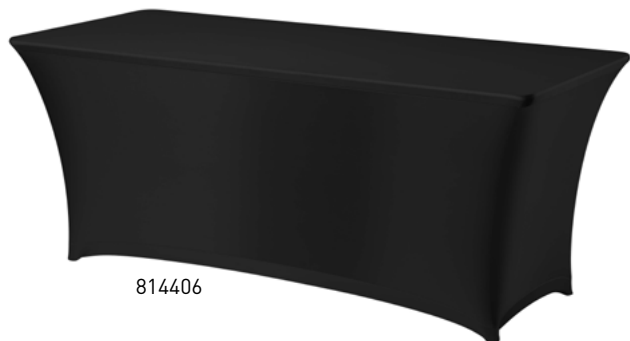

TAFELHOES RECHTHOEKIG

Stof: Effen Jersey 160 g/m². 90% micro polyester / 10% elastaan.
Strijken niet nodig. Past op buffettafels.

- Zwart 1200x760x(H)730 mm 814376 € 26,95
- Wit 1830x760x(H)730 mm 814420 € 32,50
- Wit 1500x760x(H)730 mm 814390 € 29,95
- Wit 1830x760x(H)730 mm 814437 € 32,50
- Zwart 1500x760x(H)730 mm 814406 € 29,95