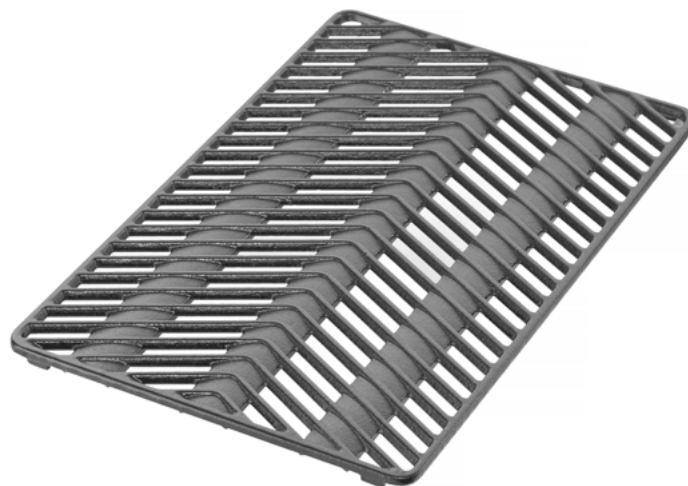

GIETIJZEREN ROOSTER GN 1/1

325x530 mm
932018

€ 57,50