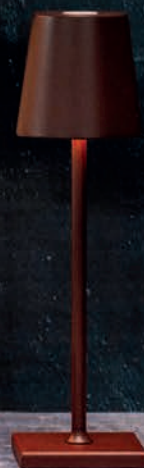

# LET YOUR LIGHT SHINE

De stijlvolle Seattle, Paris en Tokyo-lampen zorgen voor een unieke toevoeging aan uw tafelpresentatie. De Seattle en Tokyo tafellampen zijn zowel binnen als buiten te gebruiken: de Seattle-lamp is IP54-gecertificeerd en de Tokyo-lamp IP44, wat beide spatwaterdicht maakt. Voorzien van een handige dimfunctie en eenvoudig oplaadbaar, bieden deze lampen flexibiliteit in gebruik. Het opladen gaat snel en gemakkelijk via een magnetisch koppelstuk aan de USB-C-kabel. Ontdek ook nu deze tafellampen en creëer een warme sfeer op uw tafel!

PARIS LAMP CLASSIC  
904901 | 82.75

SEATTLE LAMP KOPER  
905027 | 28.50

STYLE POINT

SEATTLE LAMP GOUD  
905034 | 28.50

SEATTLE LAMP ZWART  
905020 | 23.75

SEATTLE LAMP  
RUSTIEK BRUIN  
905041 | 23.50

SEATTLE LAMP BEIGE  
905006 | 23.50

TOKYO LAMP HOUTLOOK  
905055 | 53.25

TOKYO LAMP ZWART  
MARMER LOOK  
905048 | 53.25

nonfood@actifood.nl

Tel: 06 4614 2499

www.actifood.nl

Buurstede 1 | 8431 NA Oosterwolde

VHC  
ACTIFOOD